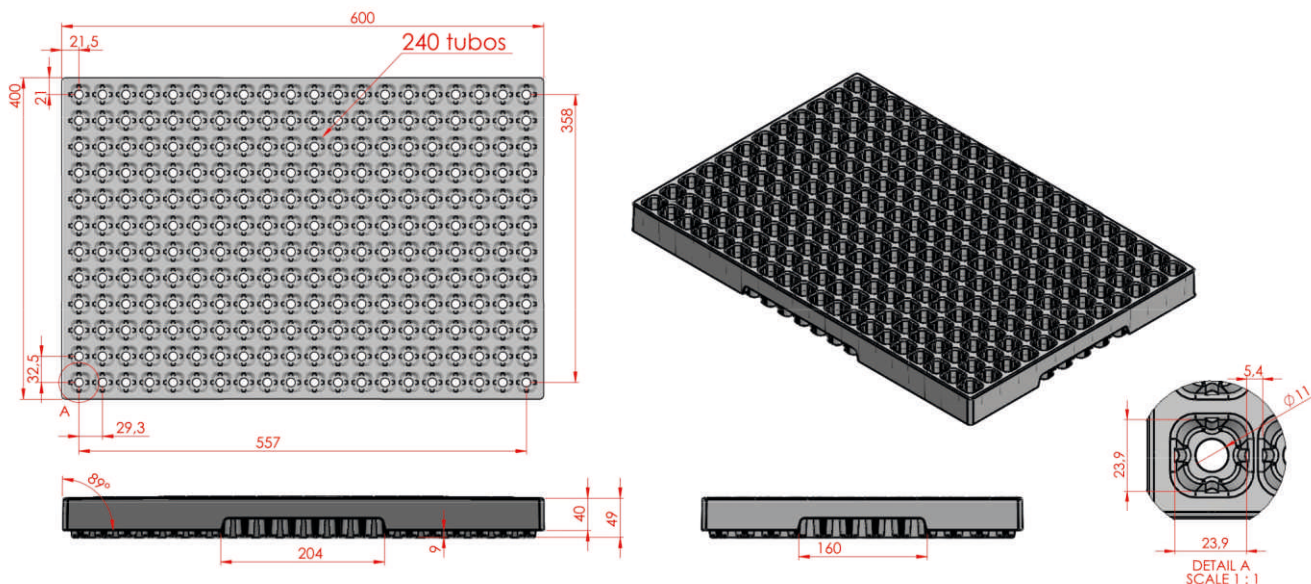

TABULEIRO PARA GERMINAÇÃO Cada Tabuleiro = 240 Furos

A IPlaz reserva-se no direito de efectuar qualquer tipo de modificação sobre os modelos deste catálogo sem aviso prévio.