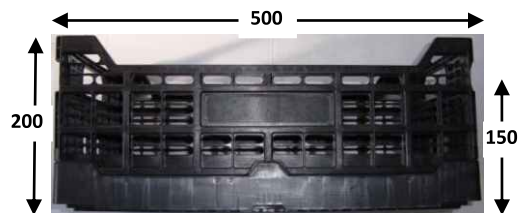

Rua das Cancelas, 201 - Bustelo
3720-616 S. ROQUE OAZ
Oliveira de Azeméis - Portugal
Telef. 351.256 600 090 (4 Linhas)
Fax 351.256 602 526

www.iplaz.pt

INDÚSTRIA DE PLÁSTICOS DE AZEMÉIS, S.A.

PLÁSTICOS PLÁSTICOS PLÁSTICOS PLÁSTICOS PLÁSTICOS PLÁSTICOS PLÁSTICOS

► REF. IP-766
400mm x 300mm x 120mm

A iPlaz reserva-se no direito de efectuar qualquer tipo de modificação sobre os modelos deste catálogo sem aviso prévio.

PLÁSTICOS PLÁSTICOS PLÁSTICOS PLÁSTICOS PLÁSTICOS PLÁSTICOS PLÁSTICOS

REF. IP-763

REF. IP-764

A Iplaz reserva-se no direito de efectuar qualquer tipo de modificação sobre os modelos deste catálogo sem aviso prévio.

Rua das Cancelas, 201 - Bustelo
3720-616 S. ROQUE OAZ
Oliveira de Azeméis - Portugal
Telef. 351.256 600 090 (4 Linhas)
Fax 351.256 602 526